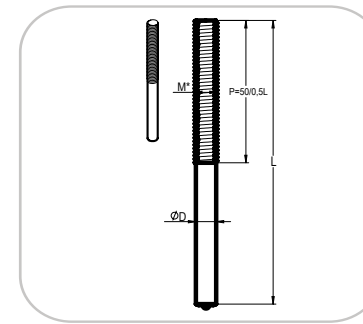

DRS

DRS.M - L - alloy	Pcs.	Price
DRS.12-205-310	1942	€ 1,93
DRS.12-150-310	2000	€ 1,58
DRS.12-100-310	1707	€ 1,23
DRS.10-040-304	4769	€ 0,73
DRS.10-025-304	1801	€ 0,74
DRS.08-040-310	2805	€ 0,75
DRS.08-025-310	2458	€ 0,73
DRS.08-020-310	5698	€ 0,72
DRS.08-018-304	7000	€ 0,67
DRS.08-025-304 RB	8933	€ 0,35
DRS.08-020-304 RB	21705	€ 0,32
DRS.08-020-304 RB	2838	€ 0,32
DRS.08-020-304 RB	1023	€ 0,32
DRS.08-018-304 RB	1586	€ 0,30

Rapid Arc Welding ✓

Hand Welding ✗

Order