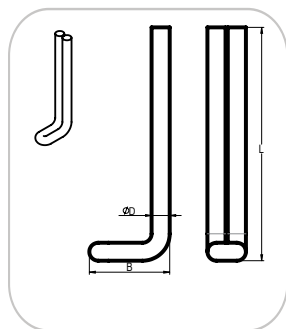

V4

VU

STH

STH.D- L/B-alloy	Pcs.	Price
STH.6-189(025)-304 with 45°cuts	3290	€ 1,28

Rapid Arc Welding	✗
Hand Welding	✓

Order

V2

V2.D (α) - L(c)-alloy	Pcs.	Price
V2.08(60)-040(00)-304H	1000	€ 0,33