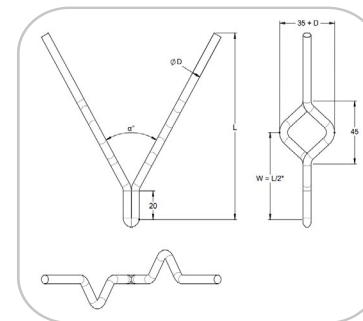

Rapid Arc Welding	✓
Hand Welding	✗

Order

CVC

CVC.D(a) - L(s)-alloy M*	Pcs.	Price
CVC.6(90)-048(30)-309L	1678	€ 0,73

Rapid Arc Welding	✓
Hand Welding	✗

Order

CVU

CVU.D(a) - L(c)-alloy	Pcs.	Price
CVU.6(60)152(00)-304 6"	4440	€ 0,82
CVU.6(60)-127(00)-304 5"	3598	€ 0,77
CVU.6(60)-102(00)-ST37 4"	9770	€ 0,54
CVU.6(60)102(00)-304 4"	9600	€ 0,69
CVU.6(60)-075(00)-304	1299	€ 0,72