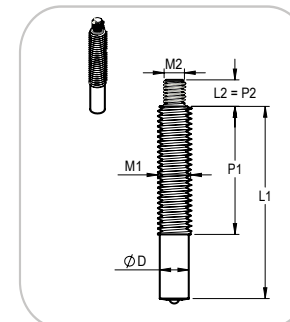

ISA.M-L-alloy	Pcs.	Price
ISA.06-030-316	9847	€ 0,85
ISA.06-030-304	2248	€ 0,75

Rapid Arc Welding ✗

Hand Welding ✓

Order

KS

KS.D-L-alloy	Pcs.	Price
KS/BOILER Stud10x25-14742	1159	€ 0,63
Boiler Stud 10x25 -308	26675	€ 0,58
Boiler Stud 10x23-1.4828	8840	€ 0,57
BOILER STUD 10X16-14742	12800	€ 0,48
Sicromal stiften 10x20mm	4682	€ 0,53
Sicromal stiften 10x16mm	2484	€ 0,48
PENØ10X20 mm-310	2050	€ 0,26