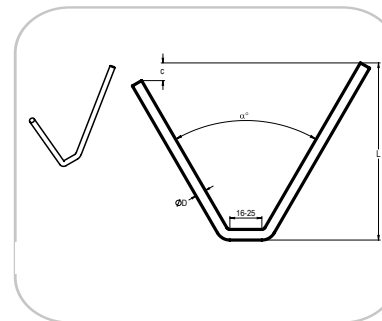

V4

VU

STH

STH.D- L/B-alloy	Pcs.	Price
STH.6-189(025)-304 with 45°cuts	3290	€ 1,28

Rapid Arc Welding	✗
Hand Welding	✓

Order

V2

V2.D (α) - L(c)-alloy	Pcs.	Price
V2.08(60)-040(00)-304H	1000	€ 0,33