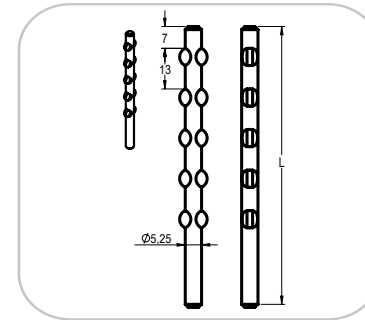

DRP

DRP.M* - L-alloy	Pcs.	Price
DRP.10-035-304	3377	€ 0,40
DRP.06-075-304	2175	€ 0,41

Rapid Arc Welding	✗
Hand Welding	✓

Order

FFS

FFS.L-alloy	Pcs.	Price
FFS-100-310	580	€ 0,61
FFS-075-601	2000	€ 0,88
FFS-065-304	1000	€ 0,55
FFS-050-601	2000	€ 0,71
FFS-050-304	1980	€ 0,51