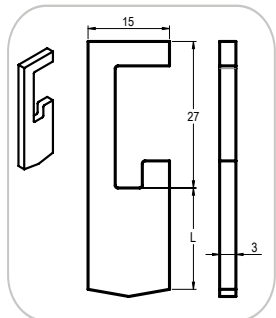

Rapid Arc Welding	✓
Hand Welding	✗

Order

SHC

SHC.22-200-ST37	Pcs.	Price
SHC.22-200-ST37	1175	€ 1,45
SHC.19x100-ST37	2055	€ 1,20

Rapid Arc Welding	✓
Hand Welding	✗

Order

MESHS

MESHS.B/T -L-alloy	Pcs.	Price
MESHS-15/3-25-310	1819	€ 0,45
MESHS-15/3-025-304	8093	€ 0,42
MESHS.15/3-025-304	514	€ 0,37