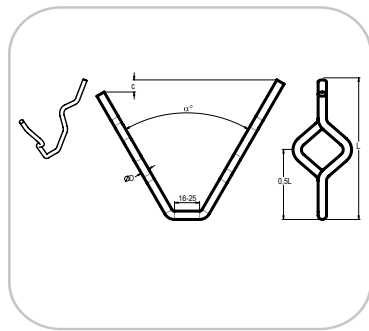

VU

VU.D (a) - L (c) - alloy	Pcs.	Price
VU.06(60)-050(00)-304	2186	€ 0,37

Rapid Arc Welding	✗
Hand Welding	✓

[Order](#)