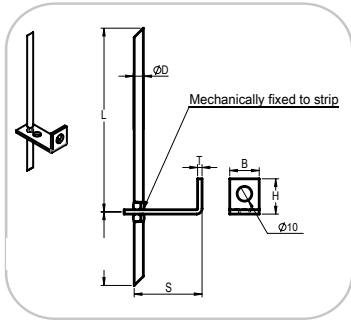

MPU

RIN

MPU

MPU.x.D.S.H(B/T)-L/P-alloy	Pcs.	Price
MPU.2.6.075.25(25/3)-250/050-304	1000	€ 1,25

Rapid Arc Welding ✗

Hand Welding ✓

Order

RIN