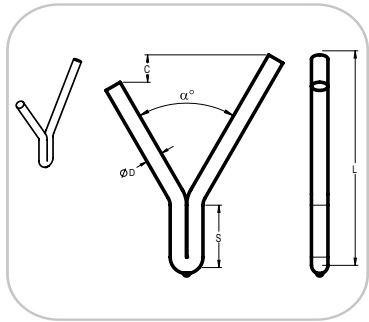

V2

V4

VU

CV1

CV1.D (a)-L (c)-alloy	Pcs.	Price
CV1.6(60)-065(00)-304H	13823	€ 0,52
CV1.6(60)-040(00)-310	1439	€ 0,60

Rapid Arc Welding ✓

Hand Welding ✗

Order