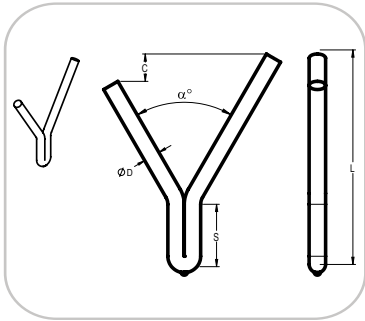

MESHS

SHC

V2

V4

VU

CV1

CV1.D (a)-L (c)-alloy	Pcs.	Price
CV1.6(60)-065(00)-304H	13823	€ 0,52

Rapid Arc Welding	✓
Hand Welding	✗