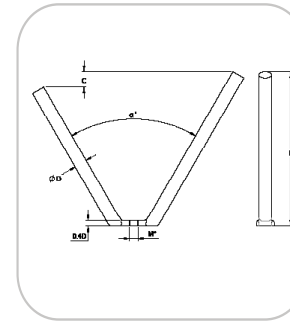

TV1

TV1.D(a) - L(c)-alloy M*	Pcs.	Price
TV1.08(60)-032(00)-310 M8	1804	€ 1,05

Rapid Arc Welding ✗

Hand Welding ✓

[Order](#)