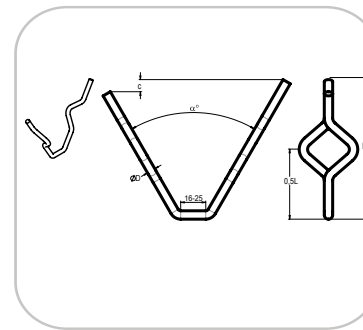

Rapid Arc Welding	✗
Hand Welding	✓

Order

V2

V2.D (a) - L(c)-alloy	Pcs.	Price
V2.08(60)-040(00)-304H	1000	€ 0,33

Rapid Arc Welding	✗
Hand Welding	✓

Order

VU

VU.D (a) - L (c) - alloy	Pcs.	Price
VU.06(60)-050(00)-304	2186	€ 0,37