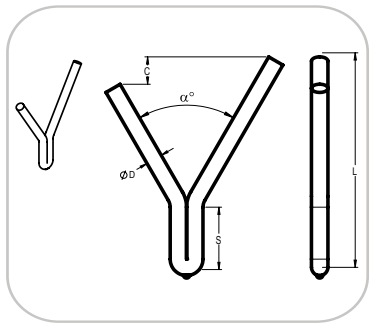

STH

TV1

V2

V4

VU

CV1

CV1.D (a)-L (c)-alloy	Pcs.	Price
CV1.6(60)-065(00)-304H	13823	€ 0,52
CV1.6(60)-040(00)-310	1439	€ 0,60

Rapid Arc Welding ✓