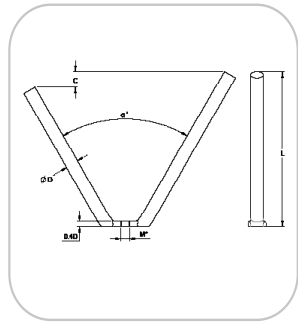

TV1.D(a) - L(c)-alloy M*	Pcs.	Price
TV1.08(60)-032(00)-310 M8	2734	€ 1,05

Rapid Arc Welding ✗

Hand Welding ✓

Order

V4

V4.D (a) - L(c)/e1.e2-alloy	Pcs.	Price
V4.06(60)-150(00)/20-20-304	4800	€ 0,51

Rapid Arc Welding ✗