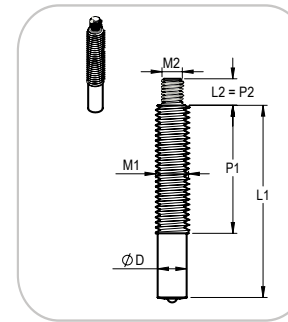

CV1

CV1.D (a)-L (c)-alloy	Pcs.	Price
CV1.6(60)-065(00)-304H	13823	€ 0,52
CV1.6(60)-040(00)-310	1439	€ 0,60

Rapid Arc Welding	✓
Hand Welding	✗

Order

FMS

FMS.M1-L1/P1.M2-L2-alloy	Pcs.	Price
FMS.3/8"-051/038-304	4499	€ 1,60
FMS.5/16"-044/044-12-06-304	3494	€ 1,70
FMS.3/8"-051/038-12-08-304	8000	€ 1,75