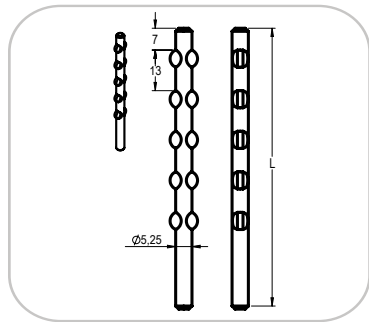

FFS

FFS.L-alloy	Pcs.	Price
FFS-100-310	2480	€ 0,61
FFS-075-601	2000	€ 0,88
FFS-065-304	1000	€ 0,55
FFS-050-601	2000	€ 0,71
FFS-050-304	1980	€ 0,51

Rapid Arc Welding ✓
Hand Welding ✗

Order