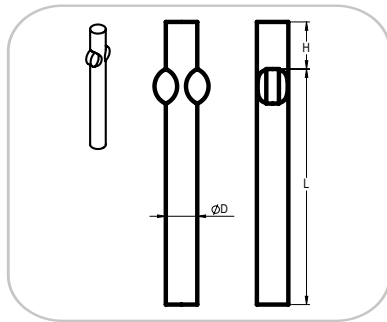

ISA

ISA.M-L-alloy	Pcs.	Price
ISA.06-030-316	9044	€ 0,85
ISA.06-030-304	2248	€ 0,75

Rapid Arc Welding	✓
Hand Welding	✗

[Order](#)

IPH

IPH.D-L(H)-alloy	Pcs.	Price
IPH.10-225(16)-308	1623	€ 1,25

Rapid Arc Welding	✗
Hand Welding	✓