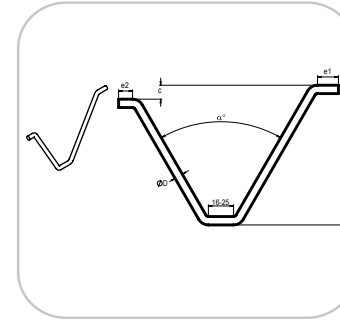

TV1.D(a) - L(c)-alloy M*	Pcs.	Price
TV1.08(60)-032(00)-310 M8	2734	€ 1,05

Rapid Arc Welding ✗

Hand Welding ✓

Order

V4

V4.D (a) - L(c)/e1.e2-alloy	Pcs.	Price
V4.06(60)-150(00)/20-20-304	4800	€ 0,51

Rapid Arc Welding ✗