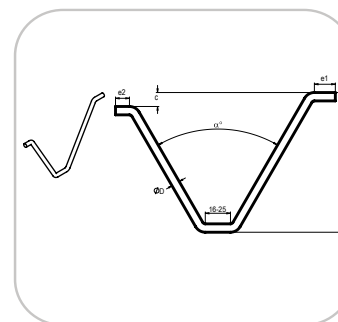

Rapid Arc Welding	✗
Hand Welding	✓

Order

TV1

TV1.D(α) - L(c)-alloy M*	Pcs.	Price
TV1.08(60)-032(00)-310 M8	2734	€ 1,05

Rapid Arc Welding	✗
Hand Welding	✓

Order

V4

V4.D (α) - L(c)/e1.e2-alloy	Pcs.	Price
V4.06(60)-150(00)/20-20-304	4800	€ 0,51