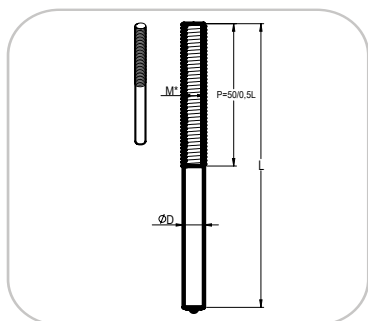

DRS

DRS.M - L - alloy	Pcs.	Price
DRS.12-205-310	1942	€ 1,93
DRS.12-150-310	2000	€ 1,58
DRS.12-100-310	1707	€ 1,23
DRS.10-040-304	4769	€ 0,73
DRS.10-025-304	1801	€ 0,74
DRS.08-040-310	2805	€ 0,75
DRS.08-025-310	2458	€ 0,73
DRS.08-020-310	5698	€ 0,72
DRS.08-018-304	7000	€ 0,67
DRS.08-025-304 RB	8933	€ 0,35
DRS.08-020-304 RB	21705	€ 0,32
DRS.08-020-304 RB	2838	€ 0,32
DRS.08-020-304 RB	1023	€ 0,32
DRS.08-018-304 RB	1586	€ 0,30

Rapid Arc Welding	✓
Hand Welding	✗

Order