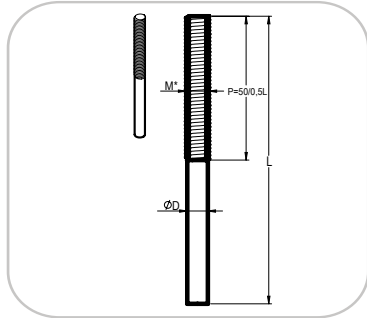

DRP.M* - L-alloy	Pcs.	Price
DRP.10-035-304	3377	€ 0,40
DRP.06-075-304	2175	€ 0,41

Rapid Arc Welding	✗
Hand Welding	✓

Order