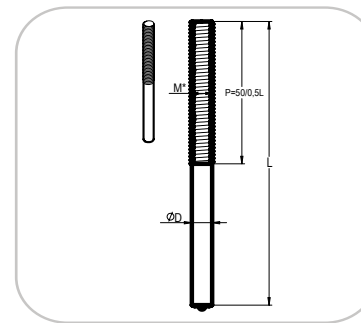

DRP

DRP.M* - L-alloy	Pcs.	Price
DRP.10-035-304	3377	€ 0,40
DRP.06-075-304	2395	€ 0,41

Rapid Arc Welding ✗

Hand Welding ✓

Order

DRS

DRS.M - L - alloy	Pcs.	Price
DRS.12-205-310	1942	€ 1,93
DRS.12-150-310	2000	€ 1,58
DRS.12-100-310	1707	€ 1,23
DRS.10-040-304	4769	€ 0,73
DRS.10-025-304	1801	€ 0,74
DRS.08-040-310	2805	€ 0,75
DRS.08-025-310	2458	€ 0,73
DRS.08-020-310	5698	€ 0,72
DRS.08-018-304	7000	€ 0,67
DRS.08-025-304 RB	8933	€ 0,35
DRS.08-020-304 RB	21705	€ 0,32
DRS.08-020-304 RB	2838	€ 0,32
DRS.08-020-304 RB	1023	€ 0,32
DRS.08-018-304 RB	1586	€ 0,30