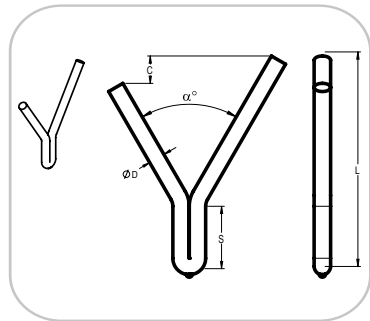

CV1.D (a)-L (c)-alloy	Pcs.	Price
CV1.6(60)-065(00)-304H	13823	€ 0,52
CV1.6(60)-040(00)-310	1439	€ 0,60

Rapid Arc Welding	✓
Hand Welding	✗

Order

CYA

CYA B/T(a) - L(s)-alloy M*	Pcs.	Price
CYA.15/3(60)-030(015)-310- (Can be CYS) - Without alu-spray	3100	€ 0,44
CYA.15/3(60)-030(015)-310- Can be CYS) - With alu-spray	3100	€ 0,52