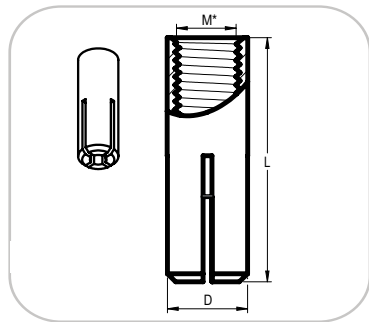

ISA.M-L-alloy	Pcs.	Price
ISA.06-030-316	9847	€ 0,85
ISA.06-030-304	2248	€ 0,75

Rapid Arc Welding ✗

Hand Welding ✓

Order

KS

KS.D-L-alloy	Pcs.	Price
KS/BOILER Stud10x25-14742	1159	€ 0,63
Boiler Stud 10x25 -308	26675	€ 0,58
Boiler Stud 10x23-1.4828	8840	€ 0,57
BOILER STUD 10X16-14742	12800	€ 0,48
Sicromal stiften 10x20mm	4682	€ 0,53
Sicromal stiften 10x16mm	2484	€ 0,48
PENØ10X20 mm-310	2050	€ 0,26