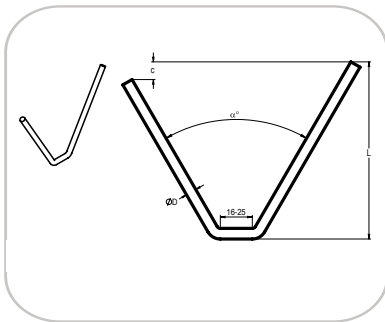

V2

V2.D (a) - L(c)-alloy	Pcs.	Price
V2.08(60)-040(00)-304H	1000	€ 0,33

Rapid Arc Welding ✗

Hand Welding ✓

Order