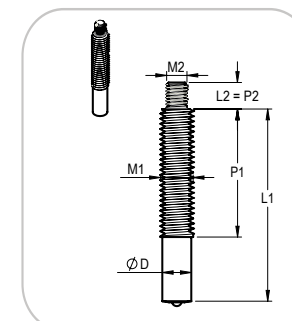

Order

KS

KS.D-L-alloy	Pcs.	Price
KS/BOILER Stud10x25-14742	1159	€ 0,63
Boiler Stud 10x25 -308	26675	€ 0,58
Boiler Stud 10x23-1.4828	8840	€ 0,57
BOILER STUD 10X16-14742	12800	€ 0,48
Sicromal stiften 10x20mm	4682	€ 0,53
Sicromal stiften 10x16mm	2484	€ 0,48
PENØ10X20 mm-310	2050	€ 0,26