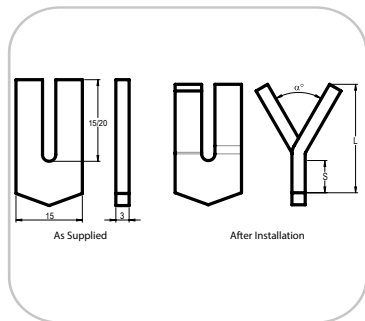

CYA

CYA B/T(a) - L(s)-alloy M*	Pcs.	Price
CYA.15/3(60)-030(015)-310- (Can be CYS) - Without alu-spray	3100	€ 0,44
CYA.15/3(60)-030(015)-310- Can be CYS) - With alu-spray	3100	€ 0,52

Rapid Arc Welding	
Hand Welding	

Order