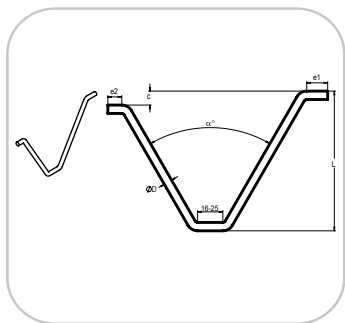

TV1

V2

V4

VU

V4

V4.D (a) - L(c)/e1.e2-alloy	Pcs.	Price
V4.06(60)-150(00)/20-20-304	4800	€ 0,51

Rapid Arc Welding	✗
Hand Welding	✓

[Order](#)