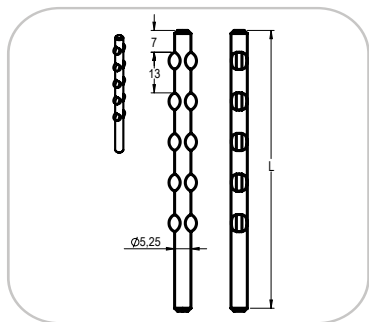

FFS

FFS.L-alloy	Pcs.	Price
FFS-100-310	2480	€ 0,61
FFS-075-601	2000	€ 0,88
FFS-065-304	1000	€ 0,55
FFS-050-601	2000	€ 0,71
FFS-050-304	1980	€ 0,51

Rapid Arc Welding ✓

Hand Welding ✗

Order