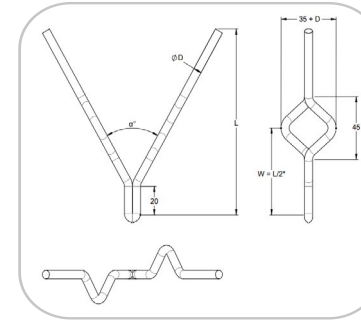

CVU

CVU.D(a) - L(c)-alloy		Pcs.	Price
CVU.6(60)152(00)-304	6"	4440	€ 0,82
CVU.6(60)-127(00)-304	5"	350	€ 0,77
CVU.6(60)-102(00)-ST37	4"	10143	€ 0,54
CVU.6(60)102(00)-304	4"	9600	€ 0,69

Rapid Arc Welding	✓
Hand Welding	✗

Order