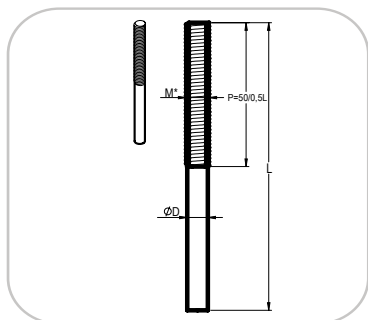

DRP.M* - L-alloy	Pcs.	Price
DRP.10-035-304	3377	€ 0,40
DRP.06-075-304	2395	€ 0,41

Rapid Arc Welding	✗
Hand Welding	✓

Order

FFS

FFS.L-alloy	Pcs.	Price
FFS-100-310	2480	€ 0,61
FFS-075-601	2000	€ 0,88
FFS-065-304	1000	€ 0,55
FFS-050-601	2000	€ 0,71
FFS-050-304	1980	€ 0,51