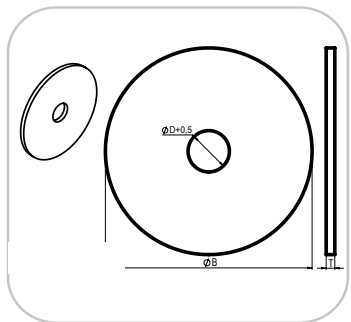

MPU

RIN

MPU

MPU.x.D.S.H(B/T)-L/P-alloy	Pcs.	Price
MPU.2.6.075.25(25/3)-250/050-304	1000	€ 1,25

Rapid Arc Welding ✗

Hand Welding ✓

Order

RIN