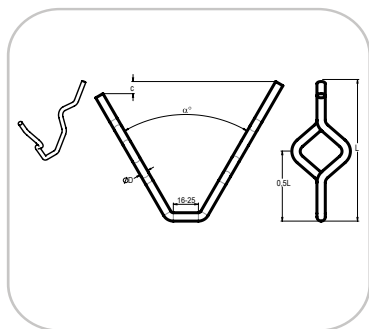

VU

VU.D (a) - L (c) - alloy	Pcs.	Price
VU.06(60)-050(00)-304	2186	€ 0,37

Rapid Arc Welding	✗
Hand Welding	✓

[Order](#)