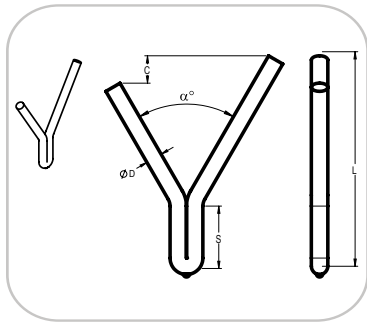

CV1

CV1.D (a)-L (c)-alloy	Pcs.	Price
CV1.6(60)-065(00)-304H	13823	€ 0,52
CV1.6(60)-040(00)-310	1439	€ 0,60

Rapid Arc Welding	✓
Hand Welding	✗

Order

FMS

FMS.M1-L1/P1.M2-L2-alloy	Pcs.	Price
FMS.3/8"-051/038-304	4499	€ 1,60
FMS.5/16"-044/044-12-06-304	3494	€ 1,70
FMS.3/8"-051/038-12-08-304	8000	€ 1,75