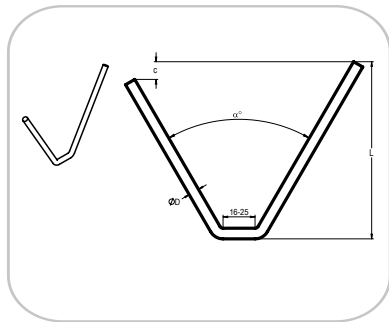

V2

V2.D (a) - L(c)-alloy	Pcs.	Price
V2.08(60)-040(00)-304H	1000	€ 0,33

Rapid Arc Welding	✗
Hand Welding	✓

Order