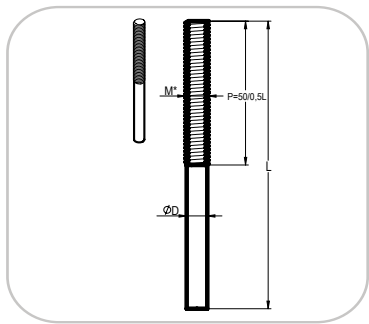

DRP

DRP.M* - L-alloy	Pcs.	Price
DRP.10-035-304	3377	€ 0,40
DRP.06-075-304	2395	€ 0,41

Rapid Arc Welding ✗

Hand Welding ✓

Order