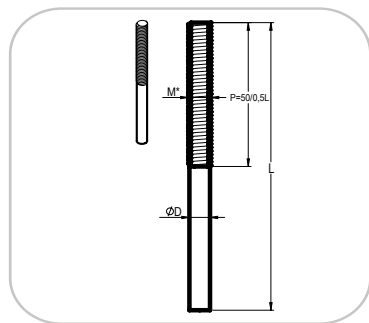

DRP

DRP.M* - L-alloy	Pcs.	Price
DRP.10-035-304	3377	€ 0,40
DRP.06-075-304	2395	€ 0,41

Rapid Arc Welding ✗

Hand Welding ✓

Order

DRS

DRS.M - L - alloy	Pcs.	Price
DRS.12-205-310	1942	€ 1,93
DRS.12-150-310	2000	€ 1,58
DRS.12-100-310	1707	€ 1,23
DRS.10-040-304	4769	€ 0,73
DRS.10-025-304	1801	€ 0,74
DRS.08-040-310	2805	€ 0,75
DRS.08-025-310	2458	€ 0,73
DRS.08-020-310	5698	€ 0,72
DRS.08-018-304	7000	€ 0,67
DRS.08-025-304 RB	8933	€ 0,35
DRS.08-020-304 RB	21705	€ 0,32
DRS.08-020-304 RB	2838	€ 0,32
DRS.08-020-304 RB	1023	€ 0,32
DRS.08-018-304 RB	1586	€ 0,30