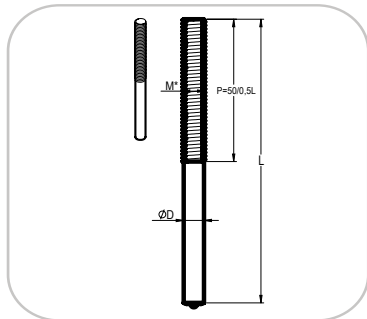

DRS

DRS.M - L - alloy	Pcs.	Price
DRS.12-205-310	1607	€ 1,93
DRS.12-150-310	1666	€ 1,58
DRS.12-100-310	702	€ 1,23
DRS.10-025-304	1801	€ 0,74
DRS.08-025-310	2358	€ 0,73
DRS.08-020-310	3838	€ 0,72
DRS.08-018-304	7000	€ 0,67
DRS.08-025-304 RB	8933	€ 0,35
DRS.08-020-304 RB	21705	€ 0,32
DRS.08-020-304 RB	2838	€ 0,32
DRS.08-020-304 RB	1023	€ 0,32
DRS.08-018-304 RB	1586	€ 0,30

Rapid Arc Welding	✓
Hand Welding	✗

Order