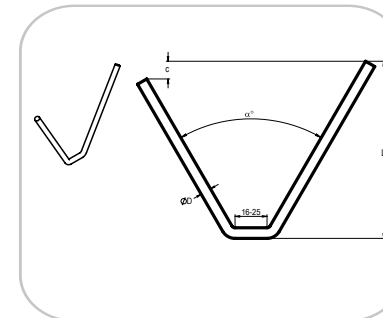

V2

V2.D (α) - L(c)-alloy	Pcs.	Price
V2.08(60)-040(00)-304H	2004	€ 0,33

Rapid Arc Welding	✗
Hand Welding	✓

Order